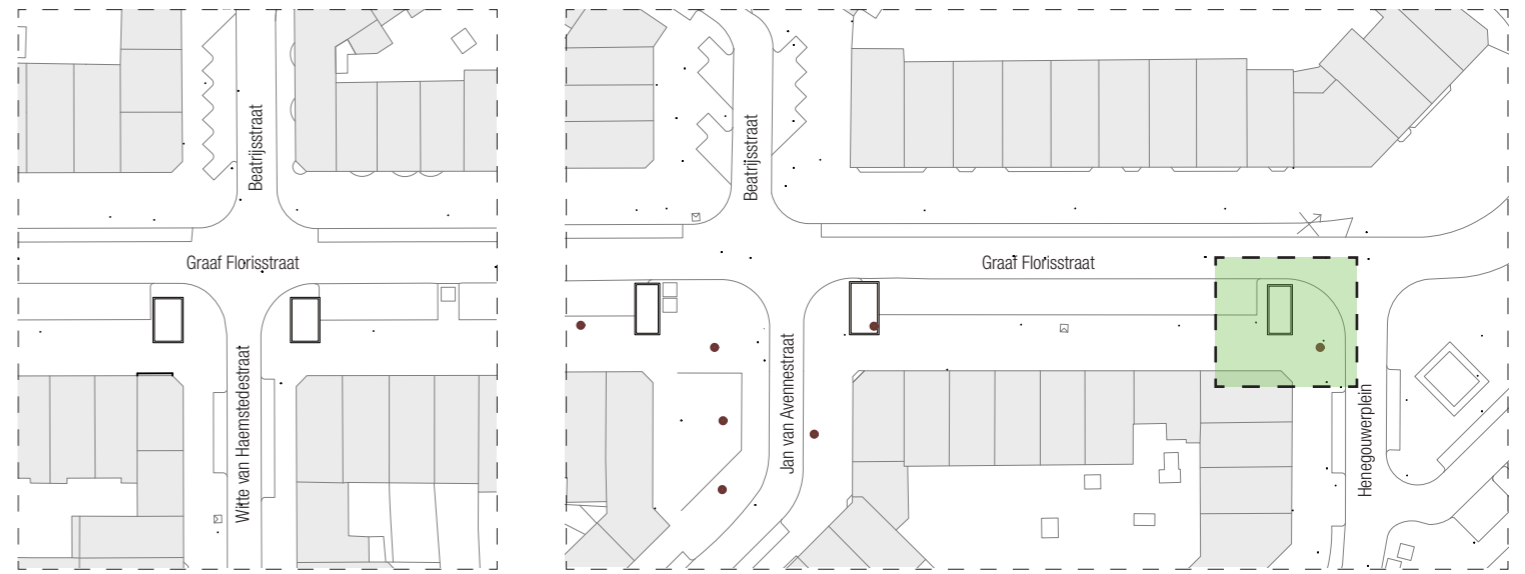

Overzichtsk kaart - Schaal 1:1000

project
Groene Graaf Florisstraat
 onderwerp
Tuinen 03 en 04
Jan van Avennestraat

fase
Concept
 datum
 18.09.2020
 versie
 2.0
 schaal:
 1:100

Overzichtskaart - Schaal 1:1000

project
Groene Graaf Florisstraat
 onderwerp
Tuin 05
Henegouwerplein

fase
Concept
 datum
 18.09.2020
 versie
 2.0
 schaal:
1:100

 Overzichtskaart - Schaal 1:1000