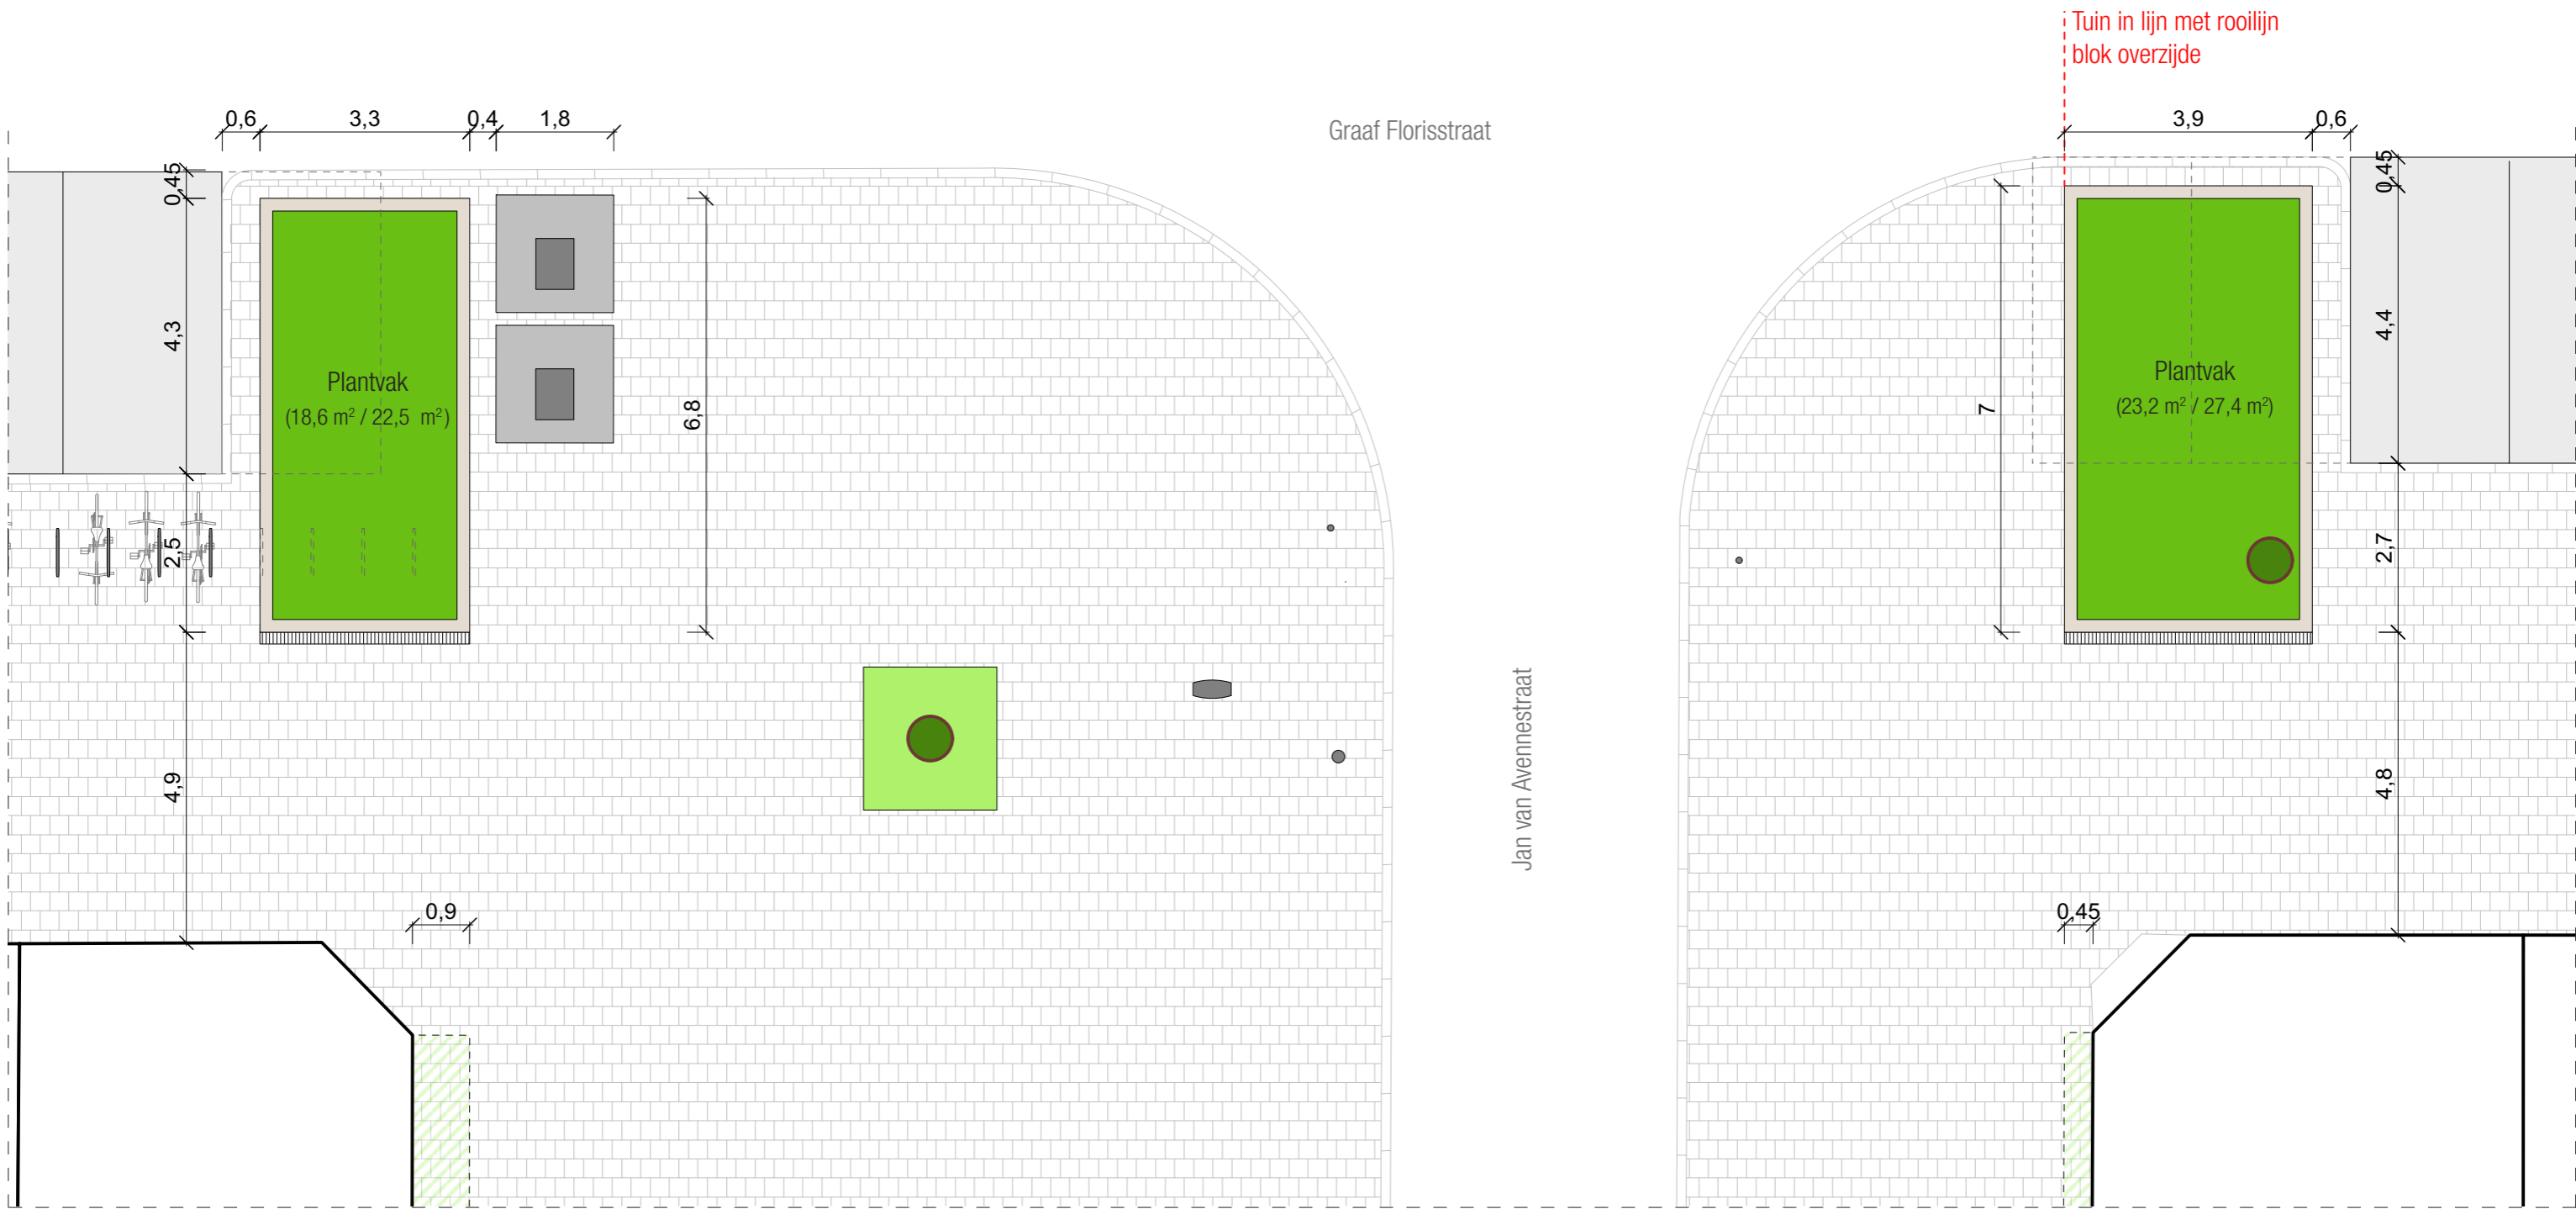

Overzichtsk kaart - Schaal 1:1000

project
Groene Graaf Florisstraat
 onderwerp
Tuinen 03 en 04
Jan van Avennestraat

fase
Concept
 datum
 18.09.2020
 versie
 2.0
 schaal:
 1:100

Overzichtskaart - Schaal 1:1000

project
Groene Graaf Florisstraat
 onderwerp
Tuin 05
Henegouwerplein

fase
Concept
 datum
 18.09.2020
 versie
 2.0
 schaal:
1:100

 Overzichtskaart - Schaal 1:1000