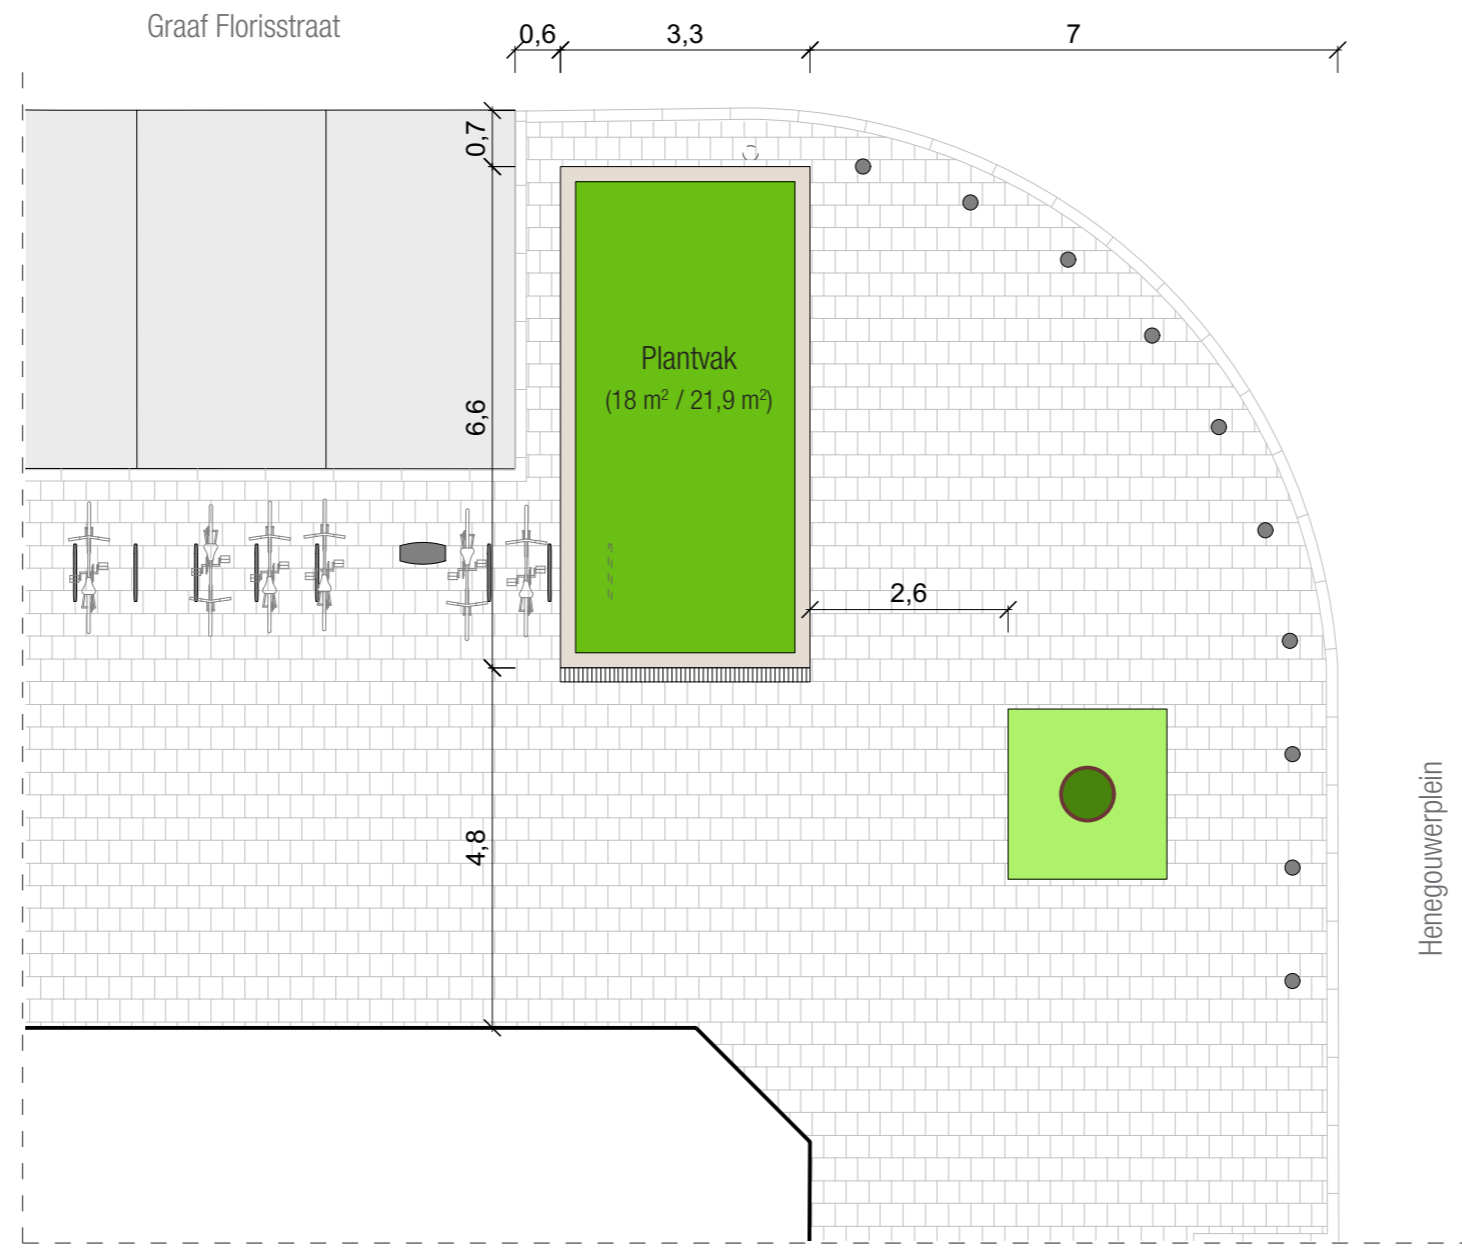

Overzichtsk kaart - Schaal 1:1000

project
Groene Graaf Florisstraat
 onderwerp
Tuinen 03 en 04
Jan van Avennestraat

fase
Concept
 datum
 18.09.2020
 versie
 2.0
 schaal:
 1:100

Overzichtskaart - Schaal 1:1000

project
Groene Graaf Florisstraat
 onderwerp
Tuin 05
Henegouwerplein

fase
Concept
 datum
 18.09.2020
 versie
 2.0
 schaal:
1:100

 Overzichtskaart - Schaal 1:1000