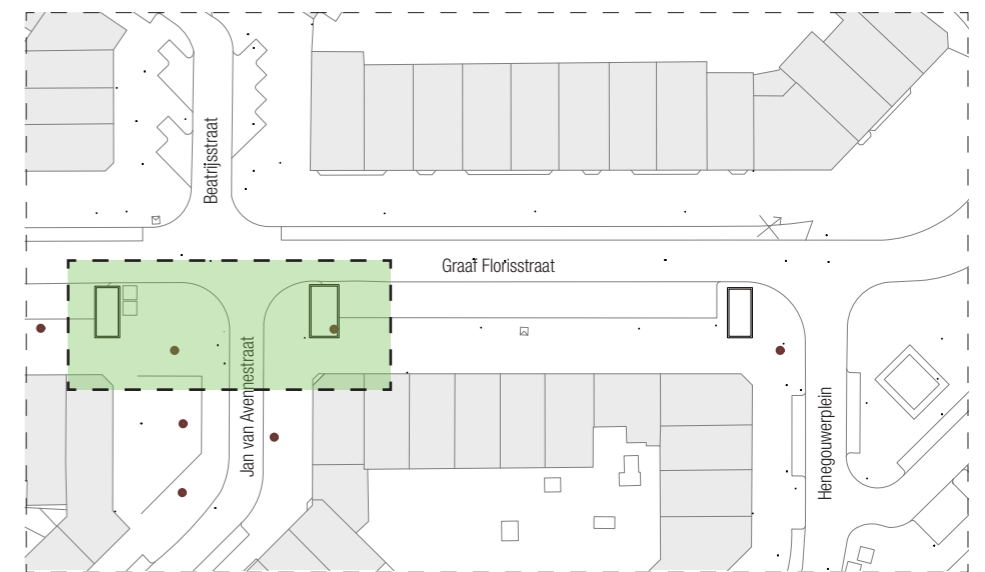

Overzichtsk kaart - Schaal 1:1000

project
Groene Graaf Florisstraat
 onderwerp
Tuinen 03 en 04
Jan van Avennestraat

fase
Concept
 datum
 18.09.2020
 versie
 2.0
 schaal:
 1:100

Overzichtskaart - Schaal 1:1000

project
Groene Graaf Florisstraat
 onderwerp
Tuin 05
Henegouwerplein

fase
Concept
 datum
 18.09.2020
 versie
 2.0
 schaal:
1:100

 Overzichtskaart - Schaal 1:1000