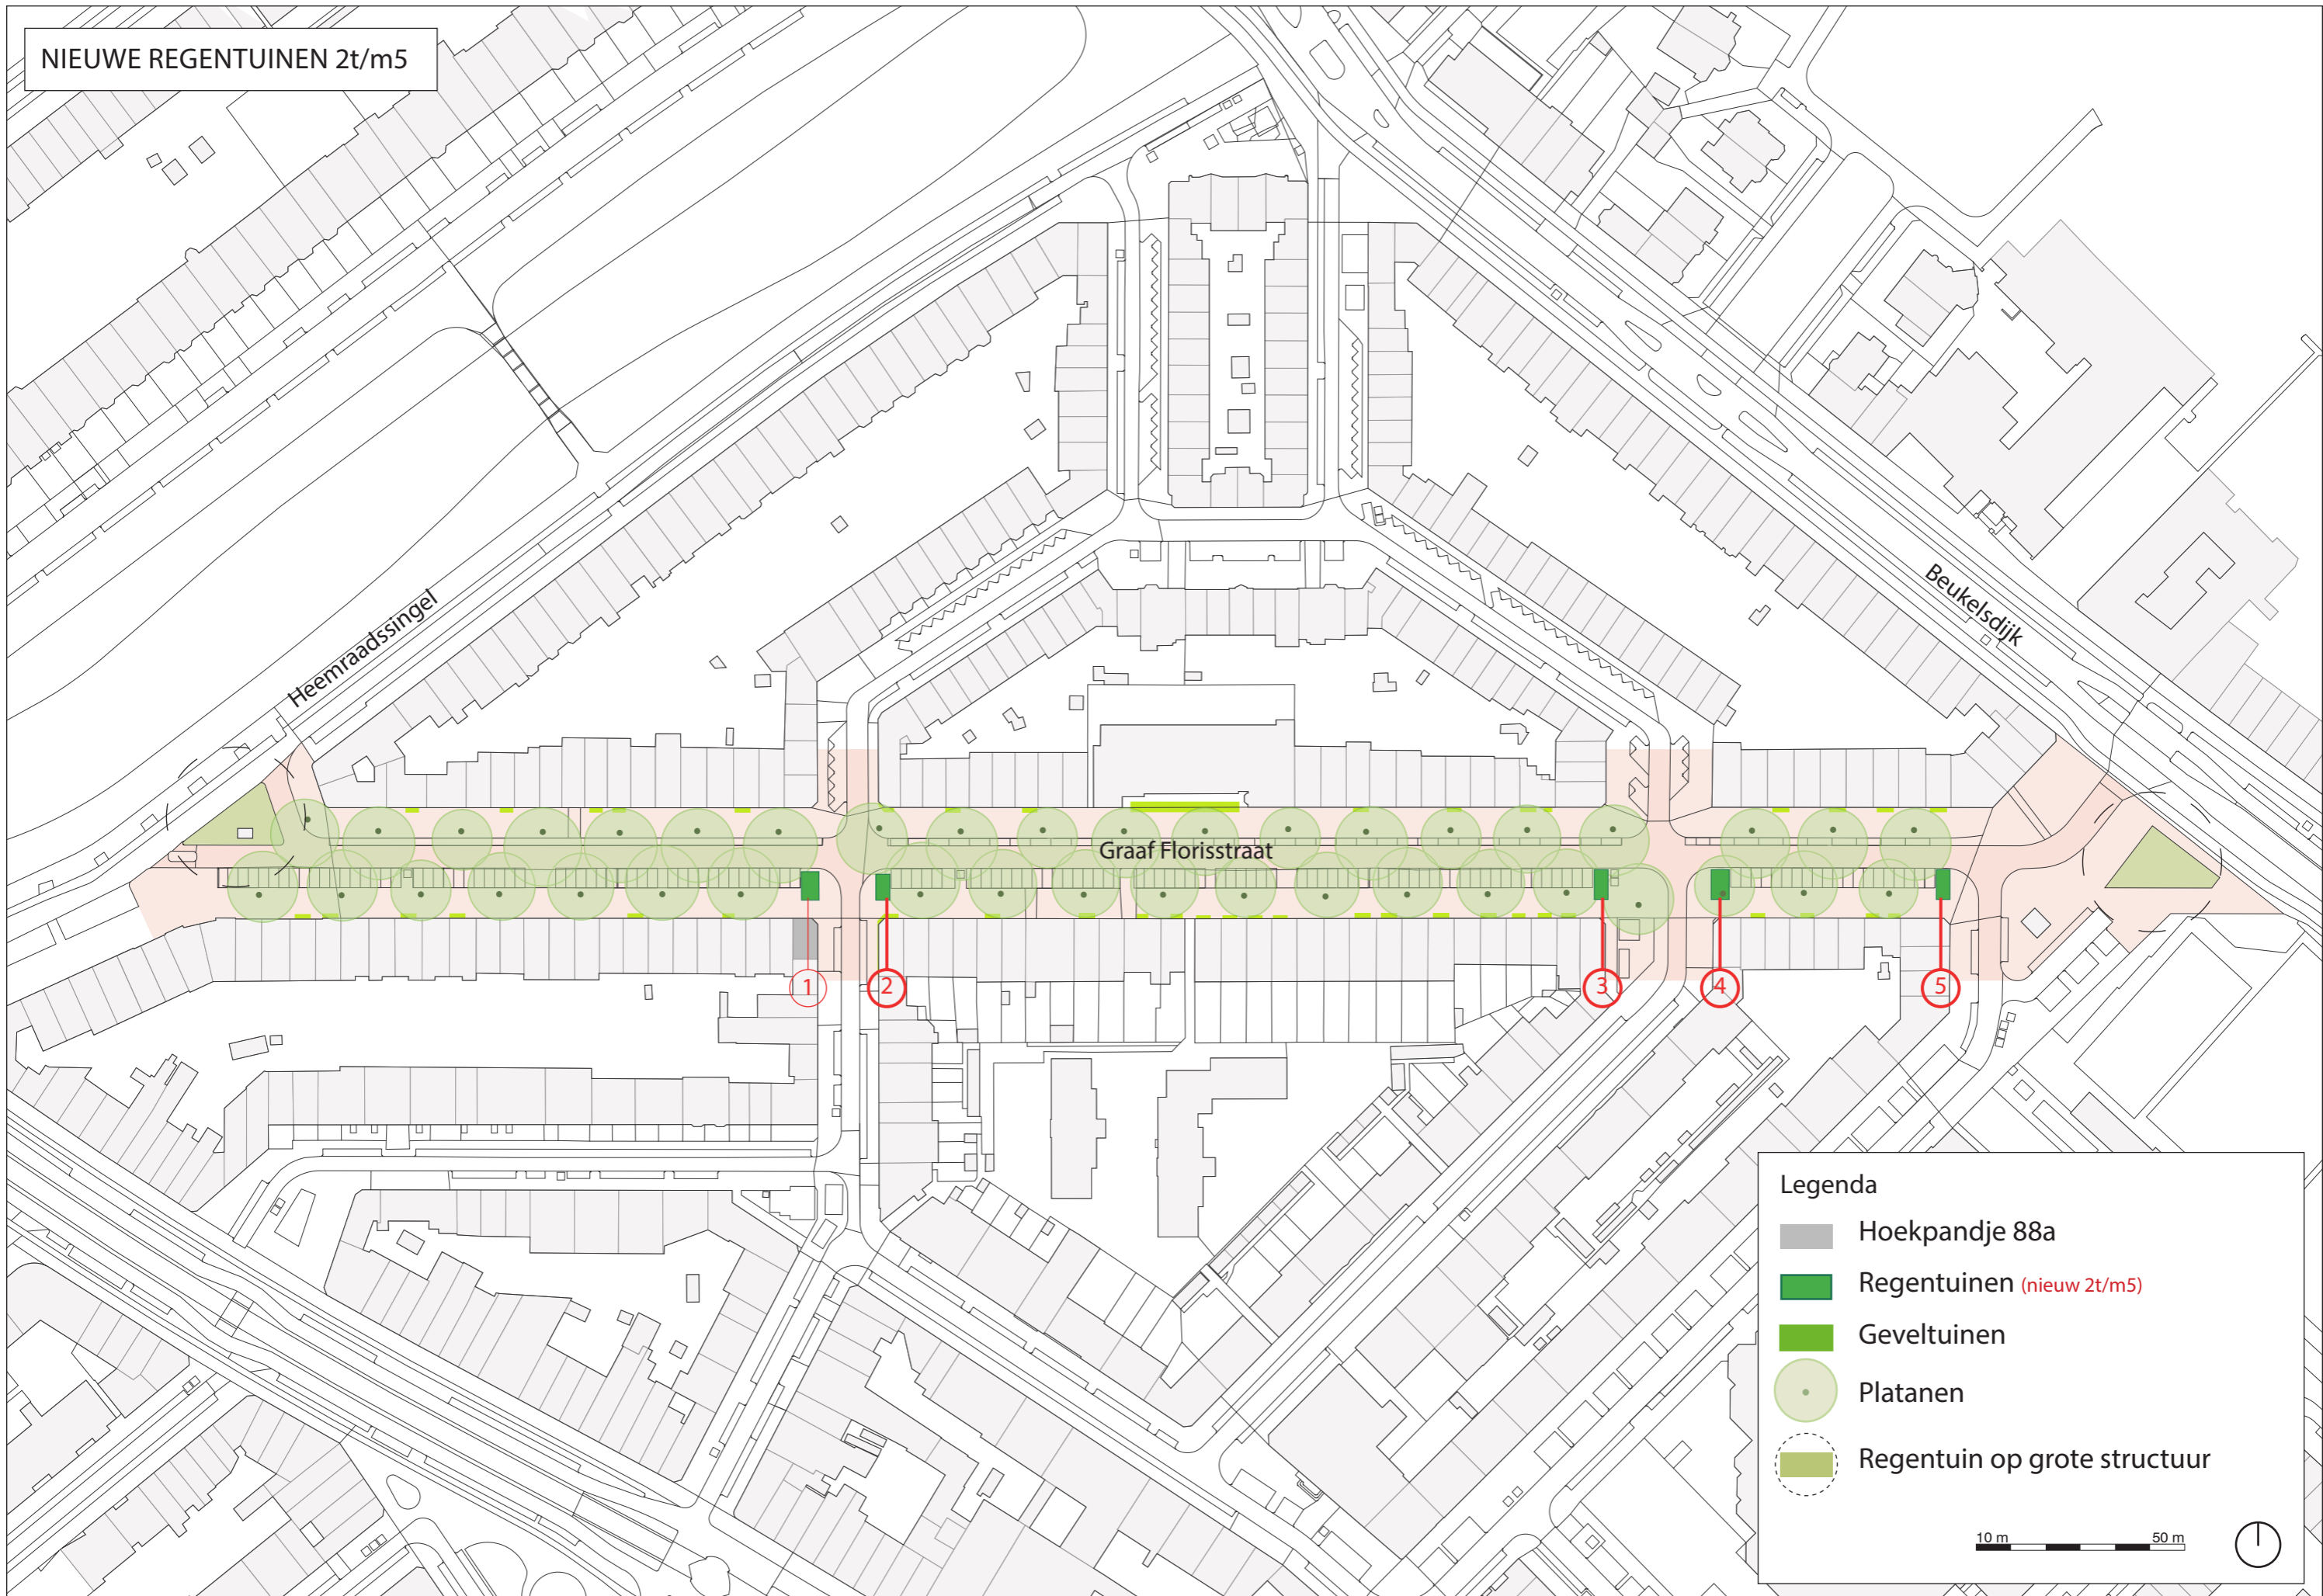

NIEUWE REGENTUINEN 2t/m5

Heemraadsingel

Beukelsdijk

Graaf Florisstraat

1

2

3

4

5

Legenda

- Hoekpandje 88a
- Regentuinen (nieuw 2t/m5)
- Geveltuinen
- Platanen
- Regentuin op grote structuur

10 m 50 m